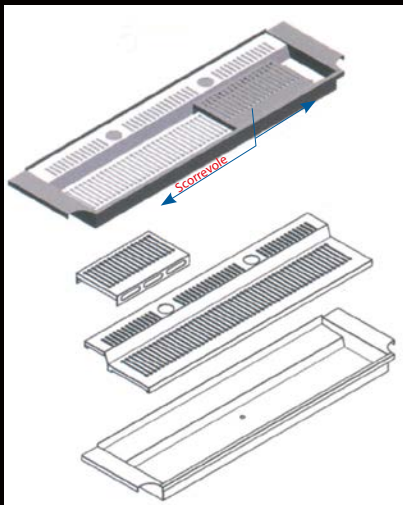

Accessori Accessories / Zubehör / Accessories / Acesorios

BAC

- BACINELLA RIBASSATA con griglia scorrevole per bicchiere alto fino a 150 mm
- DEEP TRIP tray with sliding surface for mugs up to 150 mm / 5,90 in. high
- ABGESENKTE SCHALE mit Gleitfläche für Glaser mit einer Höhe bis zu 150 mm
- CUVETTE SURBAISSÉE avec surface coulissante pour verre de hauteur jusqu'à 150mm
- CUBETA BAJA con superficie corrediza para vaso de hasta 150 mm de altura

ADA 7-14 GR.

- ADATTATORE GRUPPO PER CIALDE
- COFFEE POD ADAPTER
- ADAPTER FÜR GRUPPE ZUR VERWEENDUNG VON KAFFEETABLETTEN
- ADAPTATEUR PUOR GROUP DES PASTILLES DE CAFÉ
- ADAPTADOR PASTILLAS MONODOSIS

PCAPS

- PORTAFILTRO CAPSULE
- CAPSULES FILTER-HOLDER
- KAPSELN SIEBTRÄGER
- CAPSULES PORTE-FILTRE
- CAPSULAS PORTA-FILTRO

CAS

- CASSETTO BATTIFONDI
- WASTE DRAWER
- KAFFEESATZ-SCHUBLADE
- BAC À MARCS
- CAJÓN BATE-POSOS

SCT

- SCALDATAZZE
- CUP WARMER
- TASSENWÄRMER
- CHAUFFE-TASSES
- CALIENTATAZAS

mm 285 x 530 x H 85 **1GR**
in. 11,22" x 20,87" x H 3,35"

mm 205 x 340 x H 65 **GRINDER**
in. 8,07" x 13,38" x H 2,56"

mm 235 x 340 x H 65
in. 9,25" x 13,38" x H 2,56"